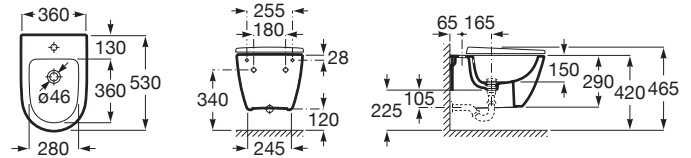

Bideu suspendat din porțelan, prinderi ascunse (nu include capacul)

DIMENSIUNI

Lungime	360 mm
Lățime	530 mm
Înălțime	290 mm

CULORI ȘI FINISAJE

00 Glossy White

PREȚ (FĂRĂ TVA)

924,00 LEI

SCHIȚE TEHNICE

CARACTERISTICI

Capacitate bideu (G.): 1,58

Capacitate bideu (l): 6

Distanță între orificiile de admisie apă (inch): 5 1/8"

Distanță între orificiile de admisie apă (inch): 5,12

Distanță între orificiile de admisie apă (mm): 130

Emblematic Works: 14.0068, 14.0062

Formă: Rotundă

Orificii pentru baterie: 1 Ventil de scurgere

Set de fixare: Inclus

Tip instalare: Suspendat

Weight (LIVRE): 41,89

WeightKG: 19

Înălțime orificiu admisie apă (inch): 4,72

Înălțime orificiu admisie apă (inch): 4 3/4"

Înălțime orificiu admisie apă (mm): 120

COMPATIBIL CU

Capac din SUPRALIT®
pentru bideu

806E10..1

Capac din SUPRALIT®
pentru bideu, închidere
lentă

806E12..1

**MANUALE ȘI INFORMAȚII TEHNICE**[Manual de instalare](#)